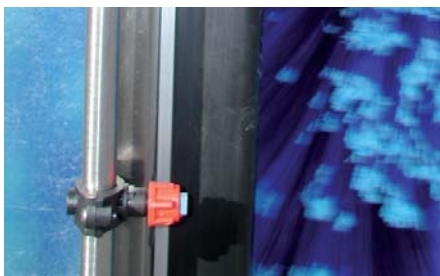

Technische Daten

Modell STANDARD

Gesamthöhe/Waschhöhe LKW mm* 4200/4100

Gesamthöhe/Waschhöhe Bus mm* 3900/3800

Bodenplatte mm 1050 x 1200

Gewicht kg 250

Wasseranschluss Ø mm 15

Bürstendurchmesser mm 1030

Neigungsverstellung bis % 26

Drehzahl der Bürste U/min 100

Leistung Bürstenmotor kW 1,1

Leistungsaufnahme V 400

* jede Höhe von 3300 bis 4300 mm lieferbar

Düsenrohre aus Edelstahl. Die Waschdüsen sind höhenverstellbar, um sie auf die Fahrzeughöhe und Fahrzeugkontur anpassen zu können.